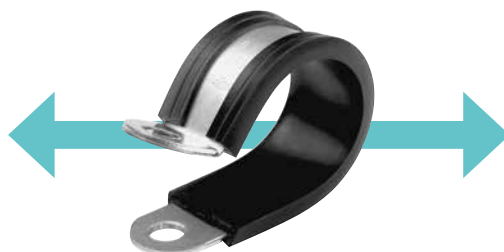

NORMACLAMP® – Хомуты для шлангов

NORMACONNECT® – Соединители для труб

NORMAFIX® – Крепежные системы

NORMAPLAST® – Соединители для шланга**

* Можно разработать комплектную систему в сочетании с гладкой и гофрированной трубой NORMAFLEX®.
 ** Могут использоваться несколько видов продукции NORMACLAMP.