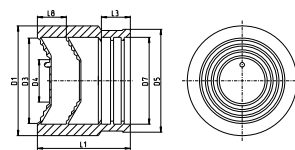

- 1 Простота использования
- 2 Надежный червячный хомут

Многофункциональный соединитель с двумя манжетными уплотнениями

Материалы

W1	W2	W3	W4	W5
	x			

- Материал, Соединитель: EPDM
- Материал, Лента червячного хомута: AISI 430

Преимущества

- Обеспечивает простоту и безопасность крепления напорных и всасывающих линий к стальному или пластмассовому трубопроводу.

Технические характеристики и Информация для заказа

NORMACONNECT® DCS FIX, EPDM с TORRO W2, многофункциональный соединитель										
Наименование	DN	D1 (мм)	D3 (мм)	D4 (мм)	D5 (мм)	D7 (мм)	L1 (мм)	L3 (мм)	L8 (мм)	W2 Артикул
FIX DN 50	50	72	56	30	67.5	57	63	19	19	0245 9003 050
FIX DN 70	70	92	75	41	86.5	77	77	19	24	0245 9003 070
FIX DN 80 56-75	80	92	75	41	91	81	77	19	24	0245 9003 075
FIX DN 80 75-90	80	108	90	58	93	81	88	19	23	0245 9003 080
FIX DN 100	100	128	110	78	118	108	95	21	23	0245 9003 100
FIX DN 125	125	145	126	90	145	132	103	21	27	0245 9003 125